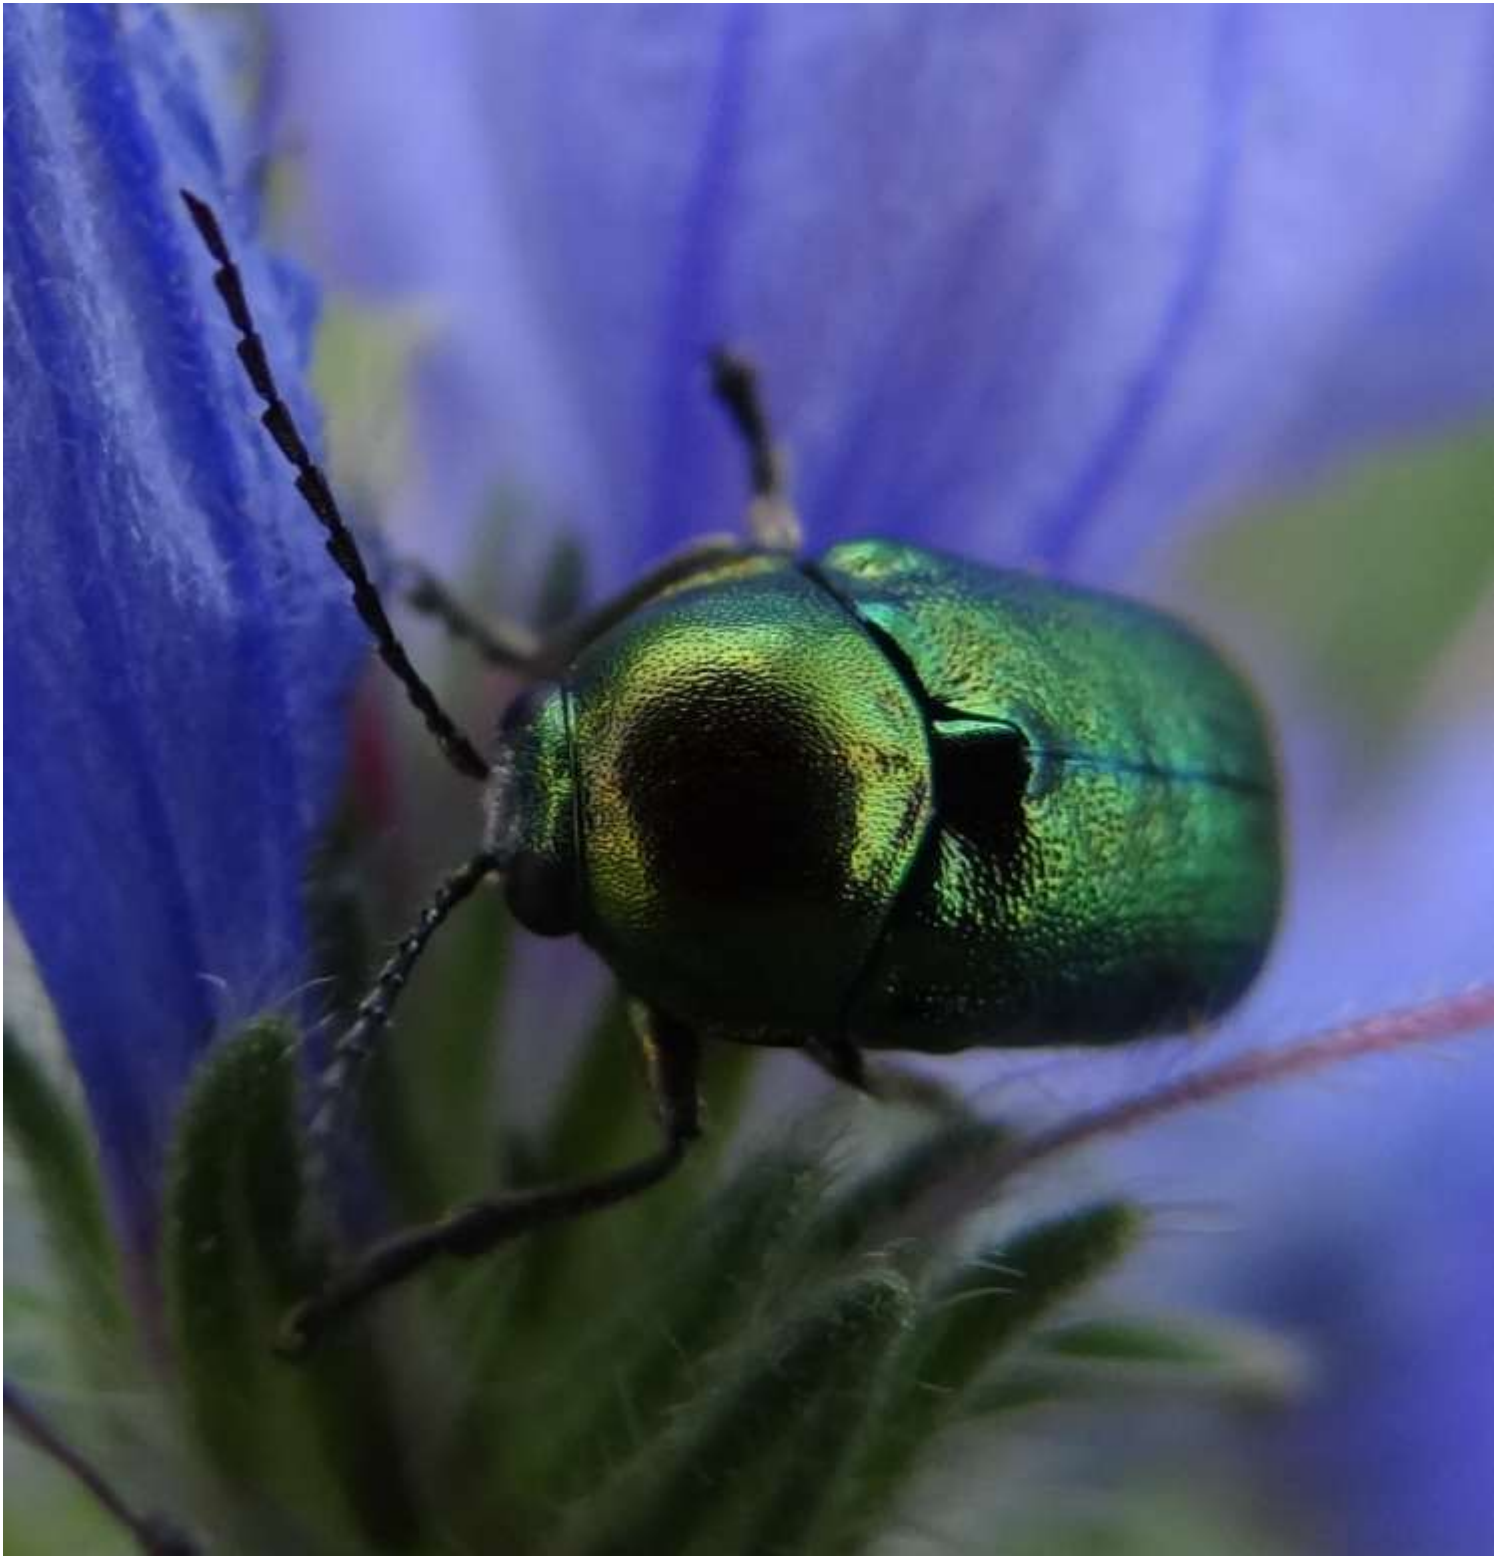

BOLLENBERG

WESTHALTEN

ROUFFACH

68

COLEOPTERES

FAMILLE

CETONIIDAE

Cétoine – (30.09.2016)

Protaetia morio – Cétoine noire – (17.06.2015)

FAMILLE

CHRYSOMELIDAE

Cryptocephalus bipunctatus - Le Cryptocéphale à deux points - Chrysomelidae -

Cryptocephalus bipunctatus - Le Cryptocéphale à deux points - Chrysomelidae – (21.06.2015)