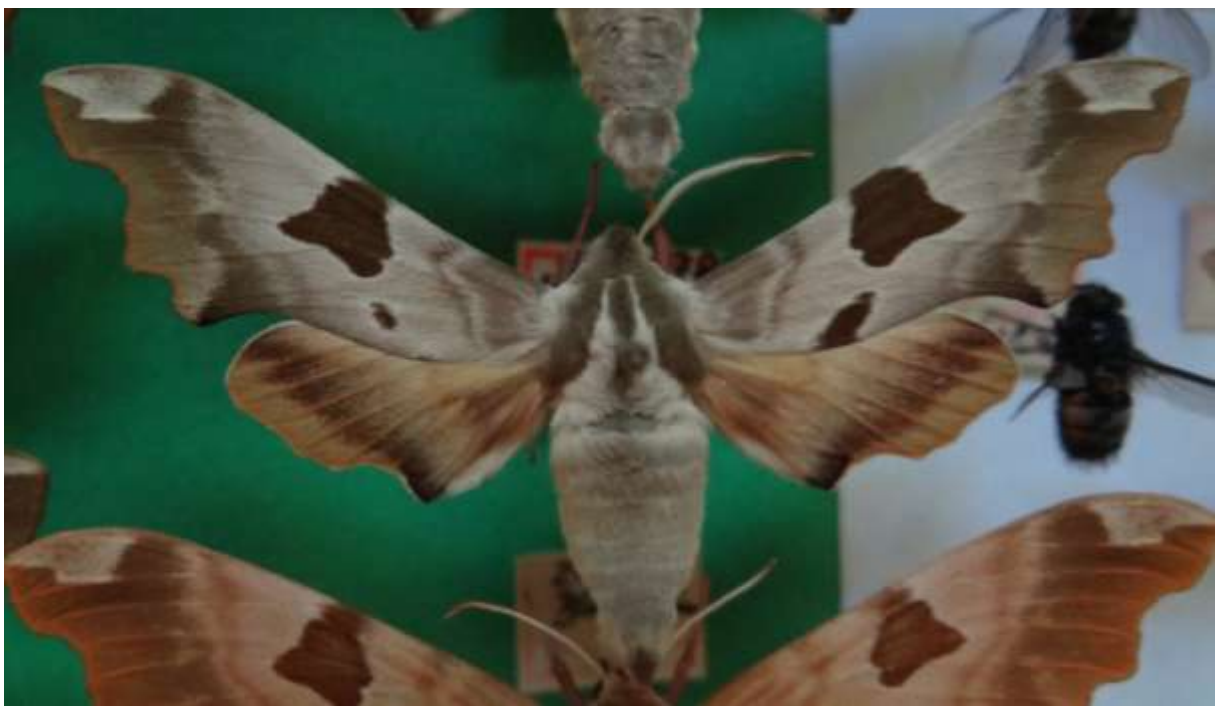

Collection : Fernand HOHL à SOULTZ -68-