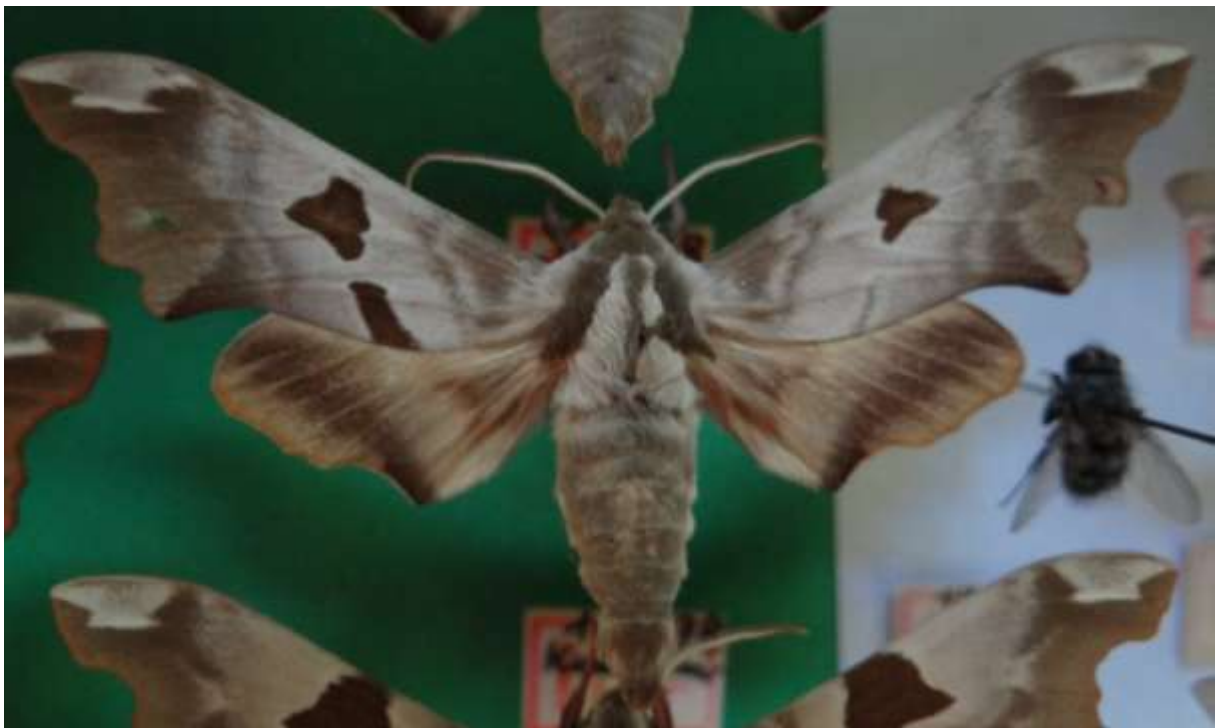

Collection : Fernand HOHL à SOULTZ -68-