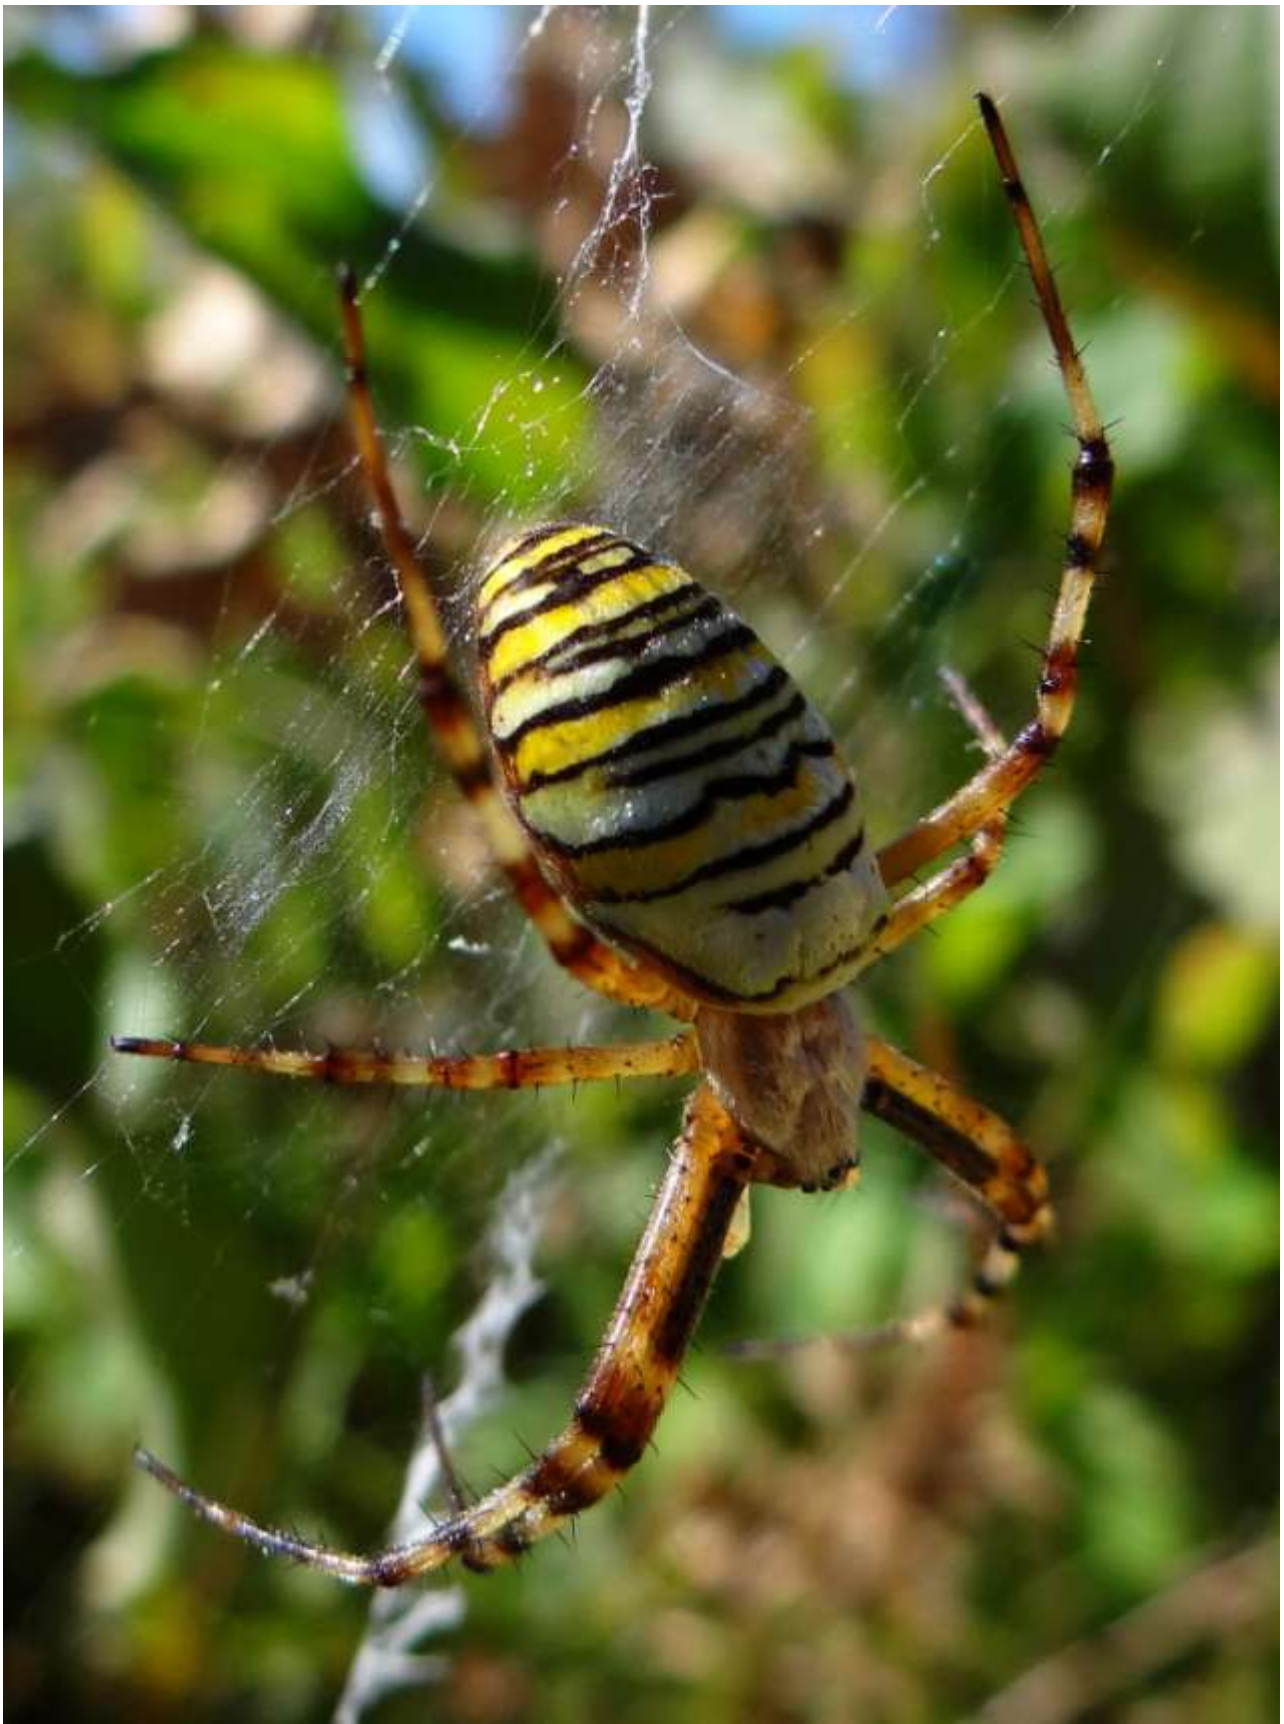

Araneus diadematus – Epeire diadème – Araneae – Araneidae – (08.09.2016)

Araneus quadratus - Épeire à quatre points - Épeire carrée – Araneidae – (20.08.2015)

Araniella sp (Araneae - Araneidae) avec sa proie : *Centrotus cornutus*, le Demi-diable – 11.05.2015 -

Araniella sp (Araneae - Araneidae) avec sa proie : *Centrotus cornutus*, le Demi-diable – 11.05.2015 -

Araniella sp (Araneae - Araneidae) araignée courge/concombre – 11.05.2015 -

Araniella sp (Araneae - Araneidae) araignée courge/concombre – 11.05.2015 -

Argiope bruennichi – Araneidae

Argiope frelon - Argiope rayé - Argiope fasciée - Épeire fasciée - Épeire frelon
(15.07.2015)

Argiope bruennichi – Araneidae

Argiope frelon - Argiope rayé - Argiope fasciée - Épeire fasciée - Épeire frelon
(20.08.2015)

Argiope bruennichi – Araneidae

Argiope frelon - Argiope rayé - Argiope fasciée - Épeire fasciée - Épeire frelon
(20.08.2015)

Argiope bruennichi – Araneidae
Argiope frelon - Argiope rayé - Argiope fasciée - Épeire fasciée - Épeire frelon
(08.09.2016)