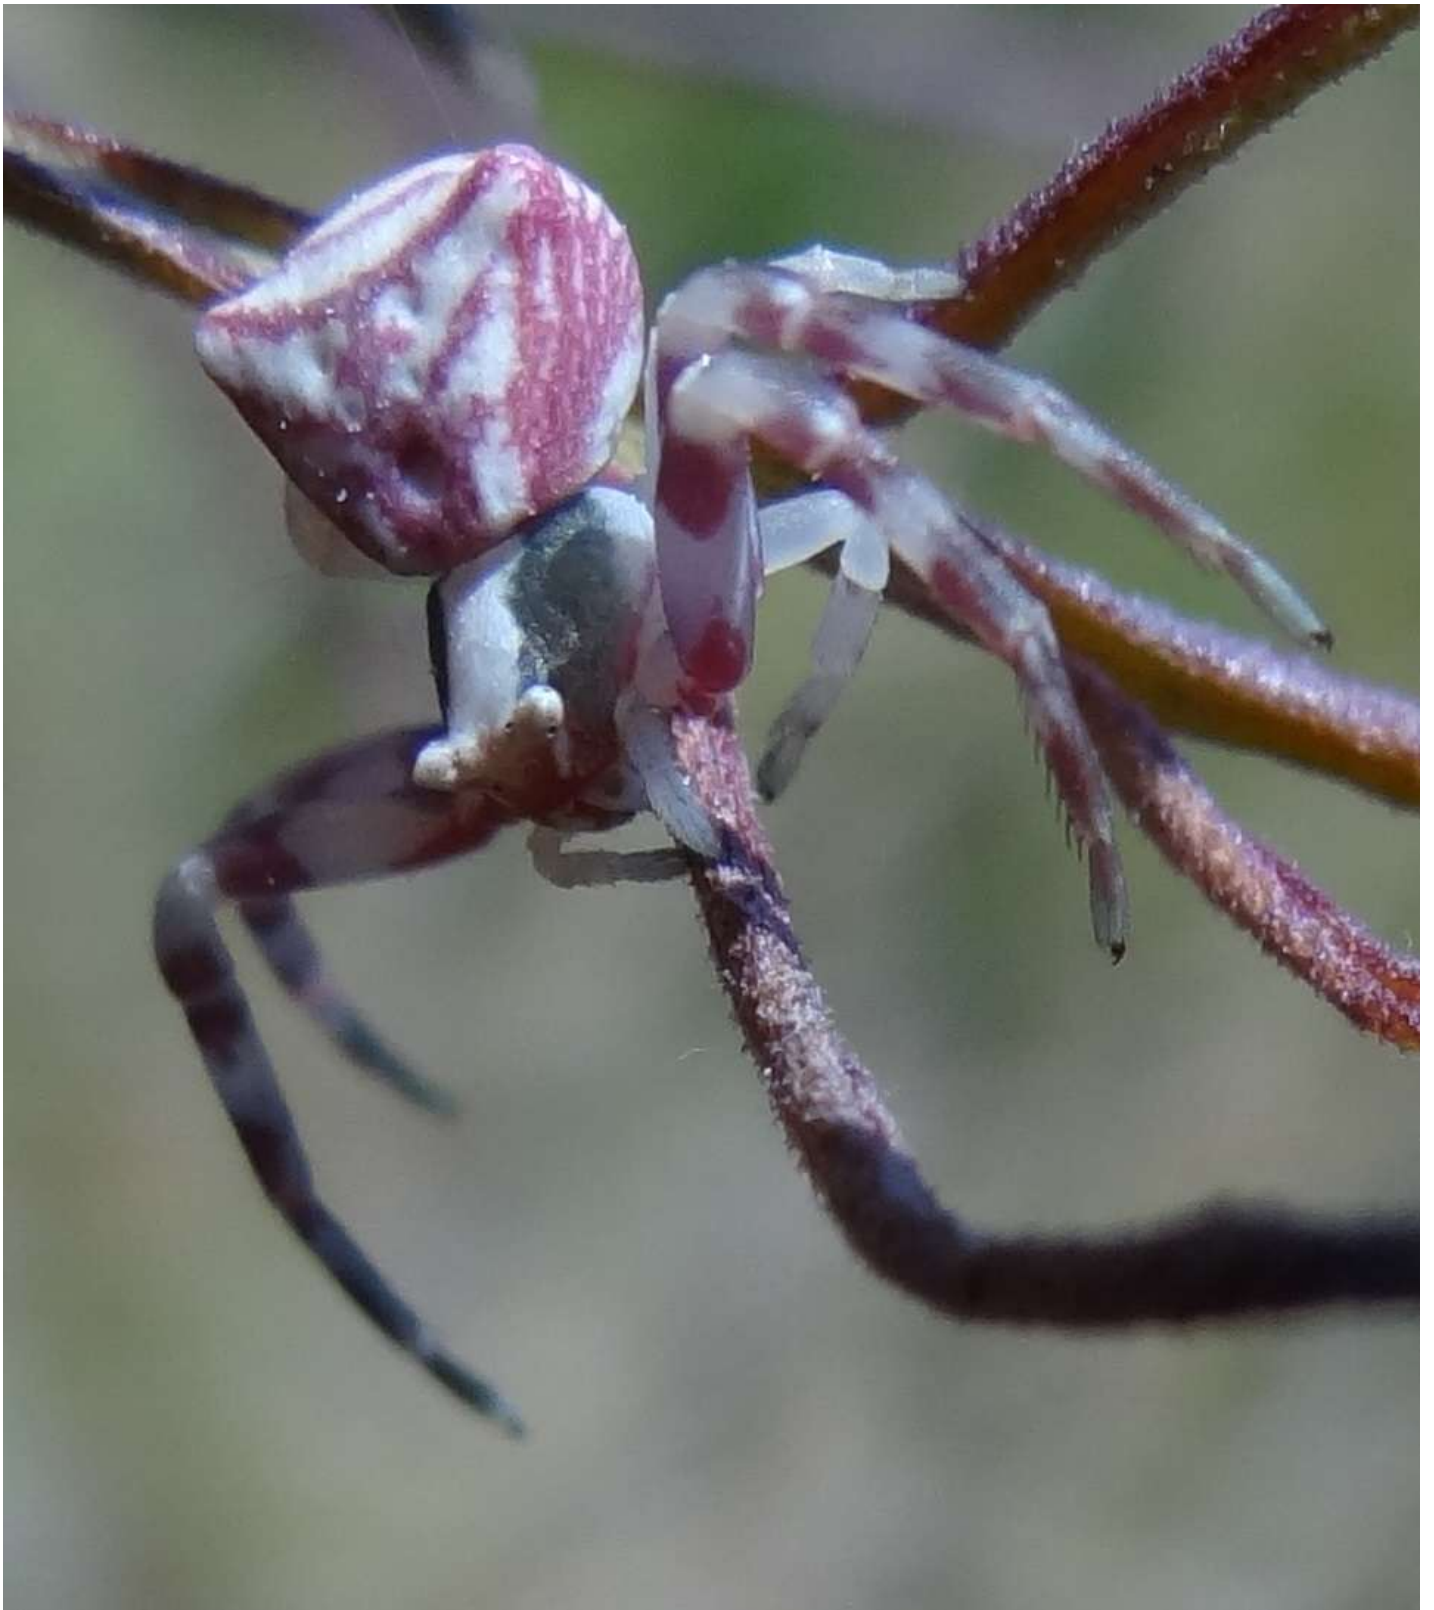

Thomisus onustus - Thomise enflée - Thomisidae – (15.07.2015)